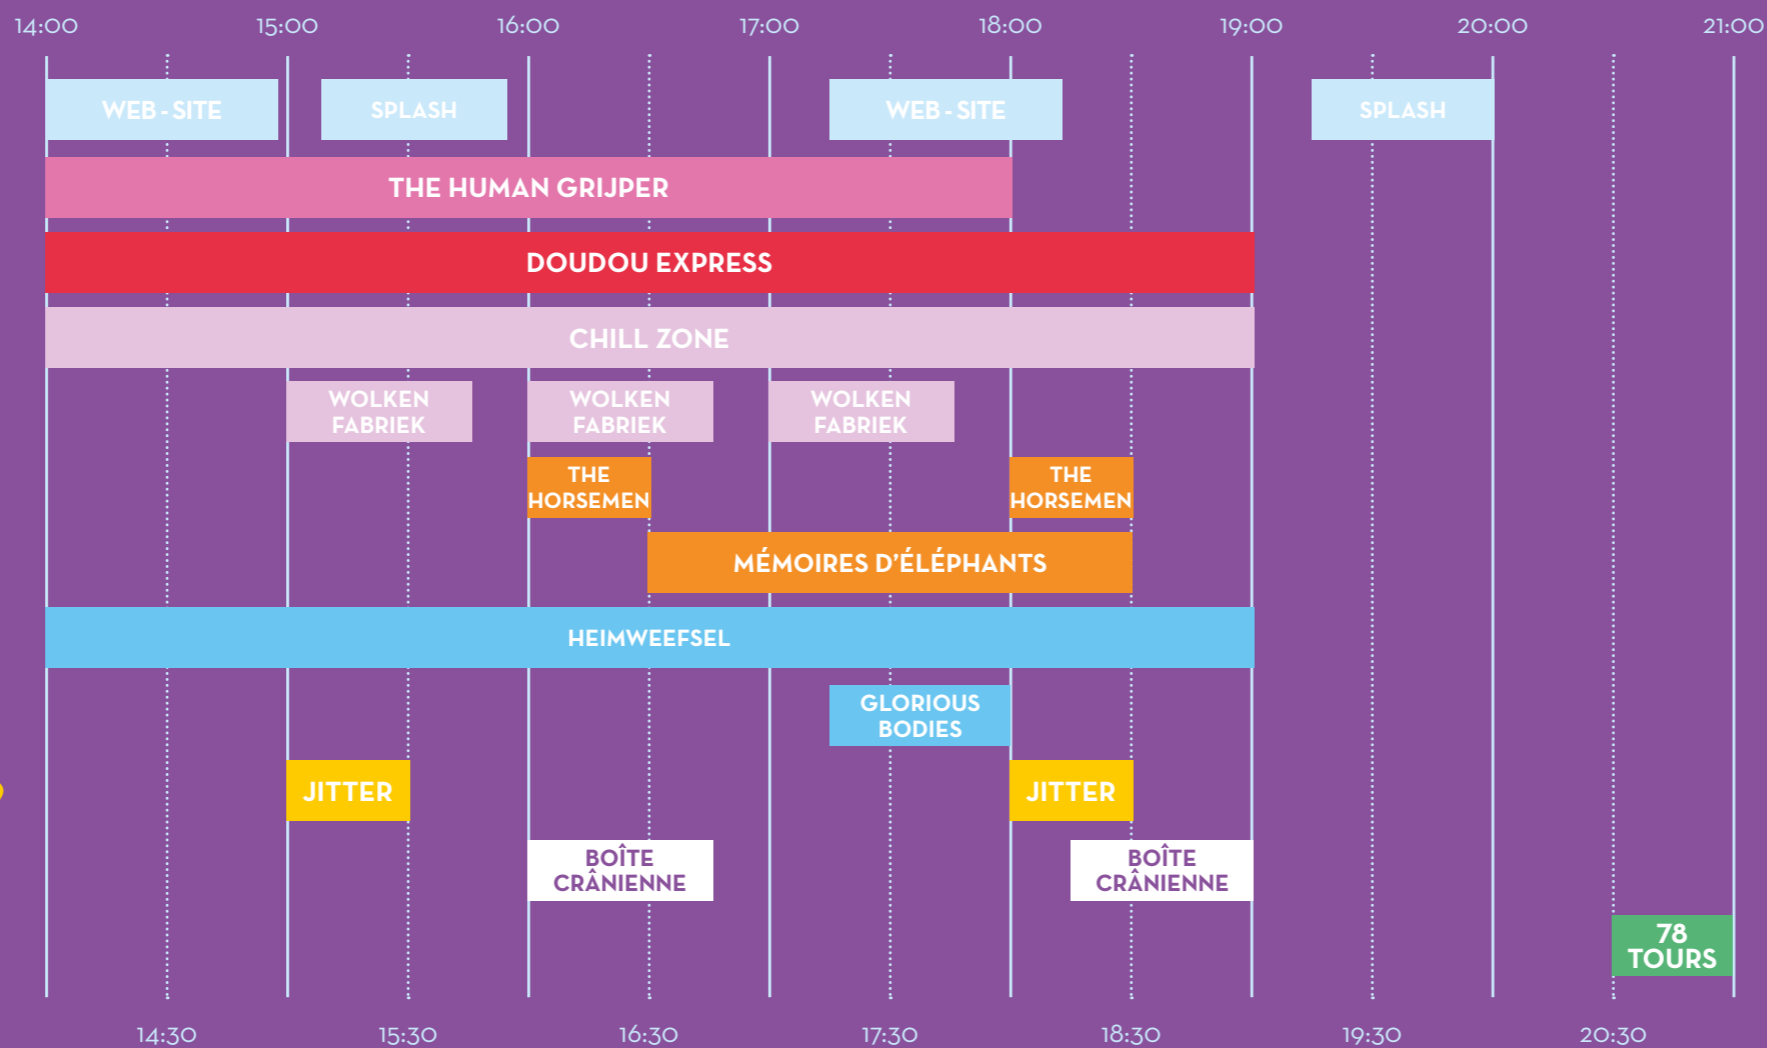

**DÉAMBULATIONS**

- **LES AGENTS 7.5 & 7.5** déambuleront à travers le festival tout au long de l'après-midi.
- **DE PARADE** « Mémoire d'éléphants » start om 15:30 aan GC De Kroon. Om 18:30 vertrekken ze vanuit het Pirsoul park. Verzamelen om 15:15.

MEER INFORMATIES  
PLUS D'INFOS

**TICKETS**

- Le spectacle **BOÎTE CRÂNIENNE de La Corneille Bleue** a un nombre de places limité.  
**Prenez vos tickets gratuits au stand info à 13:30 et 16:30!**
- De voorstelling **BOÎTE CRÂNIENNE van La Corneille Bleue** heeft een gelimiteerd aantal plaatsen.  
**Aan de infostand kan je een gratis toegangsticket ontvangen om 14u30 en 16u30!**

## PROGRAMME

- 14:00 **WEB-SITE**  
Parvis - 55' - ♿
- THE HUMAN GRIJPER**  
De Kroon - En continu
- DOUDOU EXPRESSE**  
Kerk plein - En continu
- HEIMWEEFSEL**  
AL-JO - En continu
- 15:00 **WOLKENFABRIEK**  
Tuin Bib - 45' - 2.5<sup>+</sup> - ♿ avec aide
- JITTER**  
Koer Archipel 19 - 30' - ♿
- 15:10 **SPLASH**  
Parvis - 40' - ♿
- 16:00 **WOLKENFABRIEK**  
Tuin Bib - 45' - 2.5<sup>+</sup> - ♿ met hulp
- THE HORSEMEN**  
Pirsoul - 30' - ♿
- BOÎTE CRÂNIENNE** **IRE**  
Oude kerk - 45' - 10<sup>+</sup> - ♿ avec aide
- 16:30 **MÉMOIRES D'ÉLÉPHANTS**  
Pirsoul - 90' - ♿
- 17:00 **WOLKENFABRIEK**  
Tuin Bib - 45' - 2.5<sup>+</sup> - ♿ met hulp
- 17:15 **WEB-SITE**  
Parvis - 55' - ♿
- GLORIOUS BODIES**  
AL-JO - 45' - ♿
- 18:00 **JITTER**  
Koer Archipel 19 - 30' - ♿
- THE HORSEMEN**  
Pirsoul - 30' - ♿
- 18:15 **BOÎTE CRÂNIENNE** **IRE**  
Oude kerk - 45' - 10<sup>+</sup> - ♿ met hulp
- 19:15 **SPLASH**  
Parvis - 40' - ♿
- 20:30 **78 TOURS**  
Esplanade - 30' - ♿ avec aide