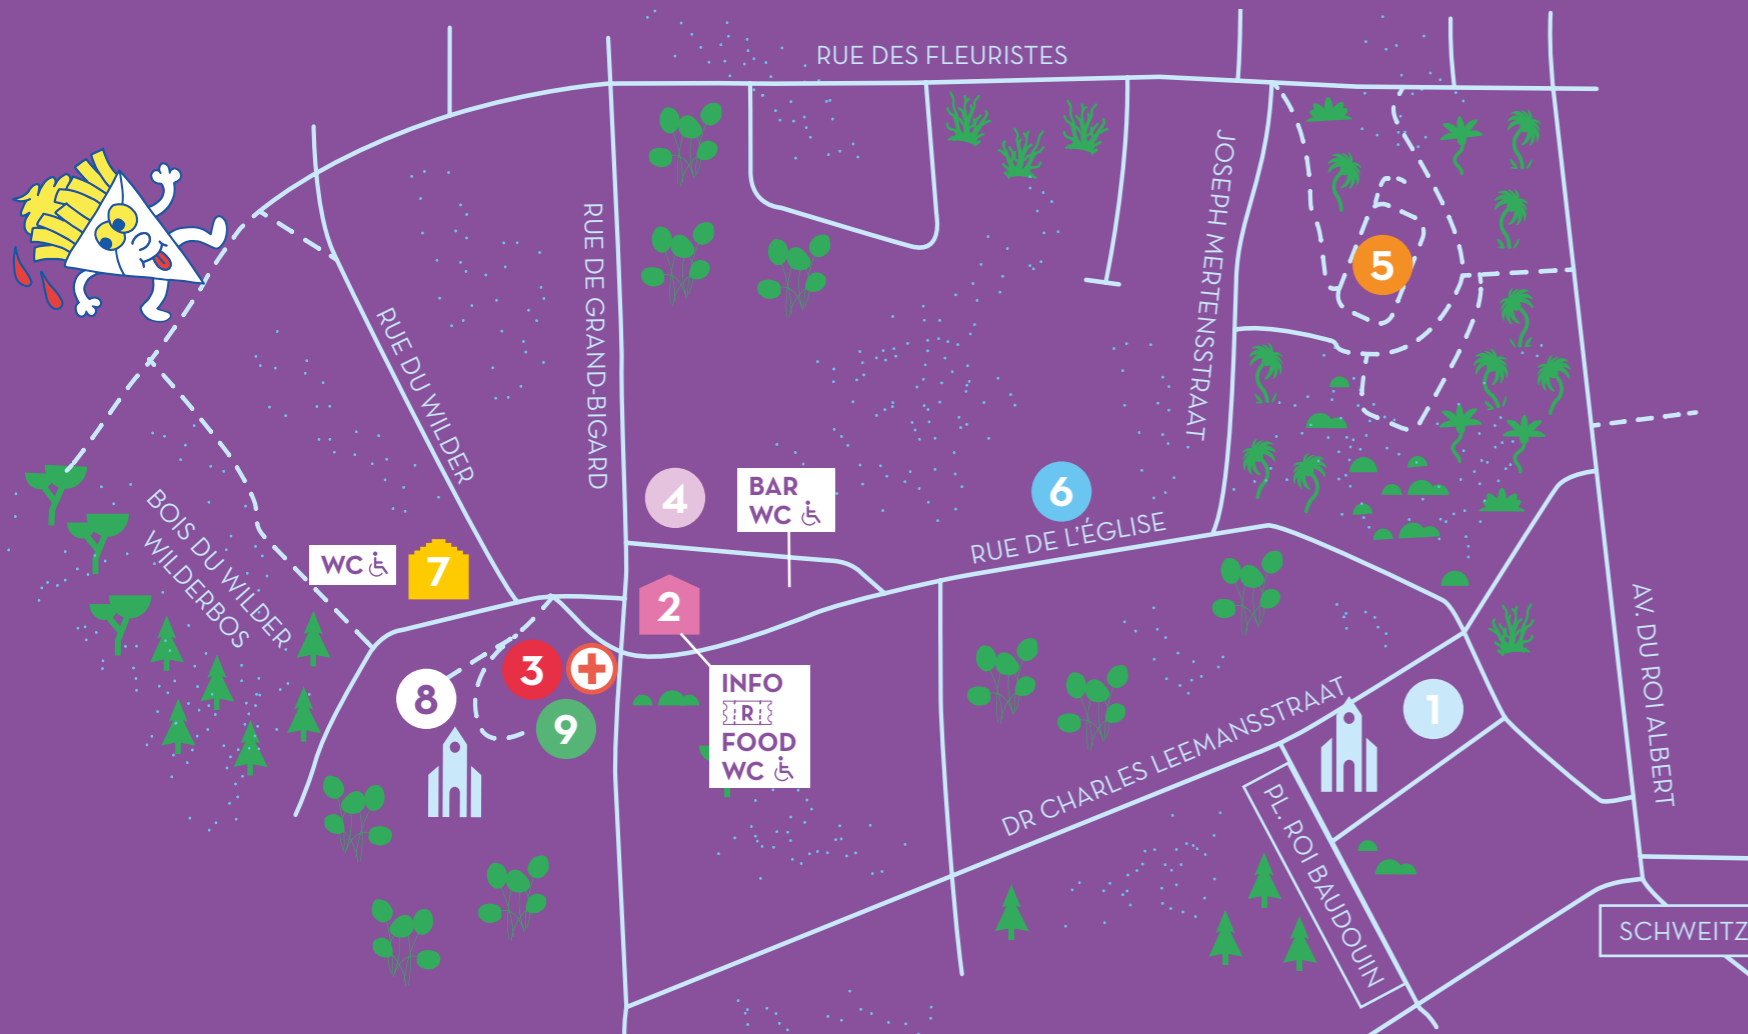

**DÉAMBULATIONS**

- **LES AGENTS 7.5 & 7.5** déambuleront à travers le festival tout au long de l'après-midi.
- **DE PARADE** « Mémoire d'éléphants » start om 15:30 aan GC De Kroon. Om 18:30 vertrekken ze vanuit het Pirsoul park. Verzamelen om 15:15.

Éd. resp.: Archipel 19 - Place de l'Église, 15 - 1082 BSA  
02 469 26 75  
N° d'entreprise: BE0463030389 | RPM Bruxelles  
GC De Kroon - J.B. Vandendrieschstraat 19 - 1082 SAB  
0248 07 17 04

Illustration VFV 2026: Jango Jim  
Ne pas jeter sur la voie publique.  
Niet op de openbare weg gooien.

- 1 PARVIS
- 2 DE KROON
- 3 KERK PLEIN
- 4 TUIN BIB
- 5 PIRSOUL
- 6 AL-JO
- 7 KOER ARCHIPEL 19
- 8 OUDE KERK
- 9 ESPLANADE

## PROGRAMME

- 14:00 **WEB-SITE**  
Parvis - 55' - ♿
- THE HUMAN GRIJPER**  
De Kroon - En continu
- DOUDOU EXPRESSE**  
Kerk plein - En continu
- HEIMWEEFSEL**  
AL-JO - En continu
- 15:00 **WOLKENFABRIEK**  
Tuin Bib - 45' - 2.5<sup>+</sup> - ♿ avec aide
- JITTER**  
Koer Archipel 19 - 30' - ♿
- 15:10 **SPLASH**  
Parvis - 40' - ♿
- 16:00 **WOLKENFABRIEK**  
Tuin Bib - 45' - 2.5<sup>+</sup> - ♿ met hulp
- THE HORSEMEN**  
Pirsoul - 30' - ♿
- BOÎTE CRÂNIENNE** **IRE**  
Oude kerk - 45' - 10<sup>+</sup> - ♿ avec aide
- 16:30 **MÉMOIRES D'ÉLÉPHANTS**  
Pirsoul - 90' - ♿
- 17:00 **WOLKENFABRIEK**  
Tuin Bib - 45' - 2.5<sup>+</sup> - ♿ met hulp
- 17:15 **WEB-SITE**  
Parvis - 55' - ♿
- GLORIOUS BODIES**  
AL-JO - 45' - ♿
- 18:00 **JITTER**  
Koer Archipel 19 - 30' - ♿
- THE HORSEMEN**  
Pirsoul - 30' - ♿
- 18:15 **BOÎTE CRÂNIENNE** **IRE**  
Oude kerk - 45' - 10<sup>+</sup> - ♿ met hulp
- 19:15 **SPLASH**  
Parvis - 40' - ♿
- 20:30 **78 TOURS**  
Esplanade - 30' - ♿ avec aide